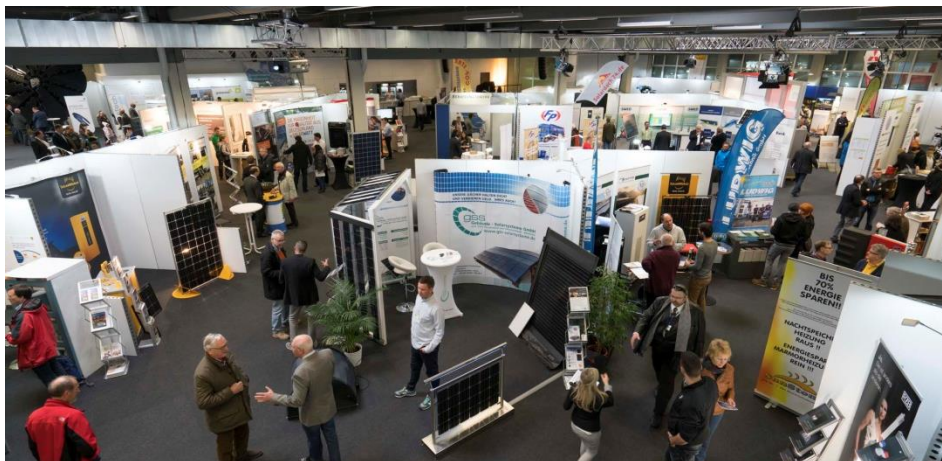

Präsident des Bundesverbands eMobilität (BEM) e. V., Herr Kurt Sigl. Das Programm wird begleitet von unserem Medienpartner **Radio Bamberg** mit Moderation und Live-Interviews vor Ort.

Die element-e Halle mit 1.400 m², über 40 Ausstellern, Bühne und Cafeteria

Ein Erlebnis für die ganze Familie: Energiemesse und Technik-Welt „Junge Forscher“ für Kinder und Jugendliche

Auch für unsere jungen Besucher wird wieder einiges geboten sein: Die vielfältigen Elemente unserer **MINT-Ausstellung „Junge Forscher“** für Kinder und Jugendliche erstrecken sich über das gesamte Messegelände. Zahlreiche **Exponate** und **Mitmachstationen** befinden sich in der Parkgalerie (Foyer, OG), ebenso zwei offene Bereiche mit verschiedenen **Workshop-Angeboten**.

Im MINT-Workshop-Raum im Obergeschoss der element-e Halle werden weitere **spannende Aktionen** angeboten, z. B. ein Lego-Mindstorms-Robotic-Workshop und ein Workshop zum Erlernen der „Basics des Radiomachens“. Auf der Grünfläche neben der Aktionsfläche „NEUE MOBILITÄT“ befindet sich eine **Experimentierwerkstatt** und auf dem Freigelände im Innenhof der bereits erwähnte **M+E-Infotruck**. Eintritt und Teilnahme sind **kostenfrei**. Weitere Informationen zu den Programmpunkten der MINT-Ausstellung [hier](#).